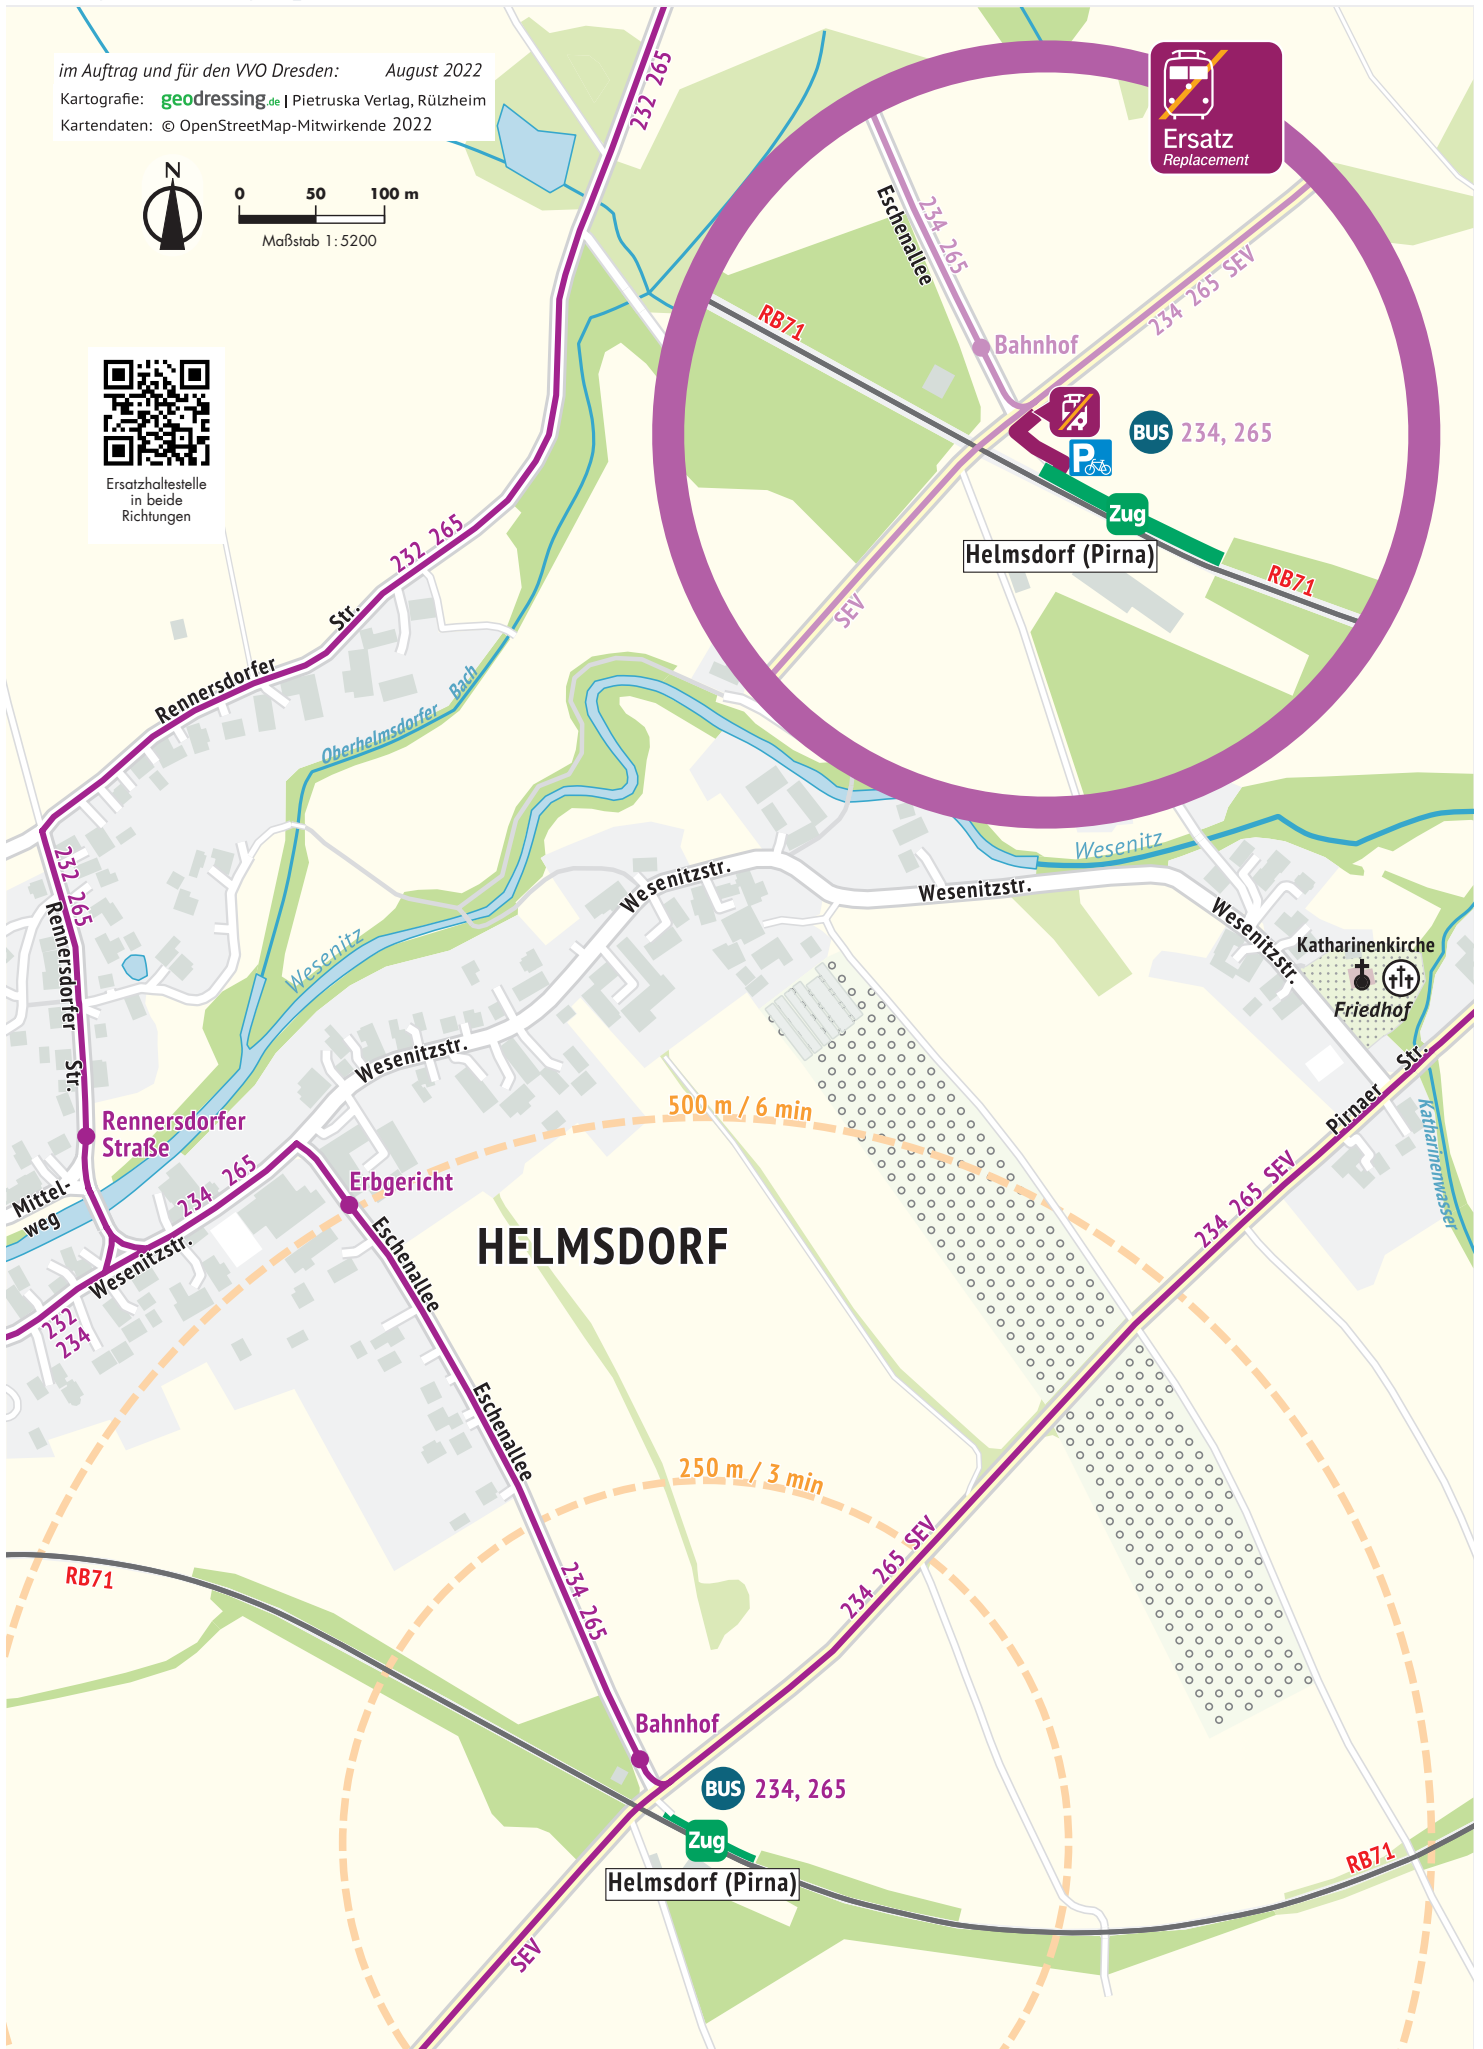

Umgebungsplan Helmsdorf (Pirna)

im Auftrag und für den VVO Dresden: August 2022
Kartografie: geodressing.de | Pietruska Verlag, Rützheim
Kartendaten: © OpenStreetMap-Mitwirkende 2022

0 50 100 m
Maßstab 1:5200

Ersatzhaltestelle
in beide
Richtungen

Mehr Infos www.vvo-online.de

Ihr Partner
im