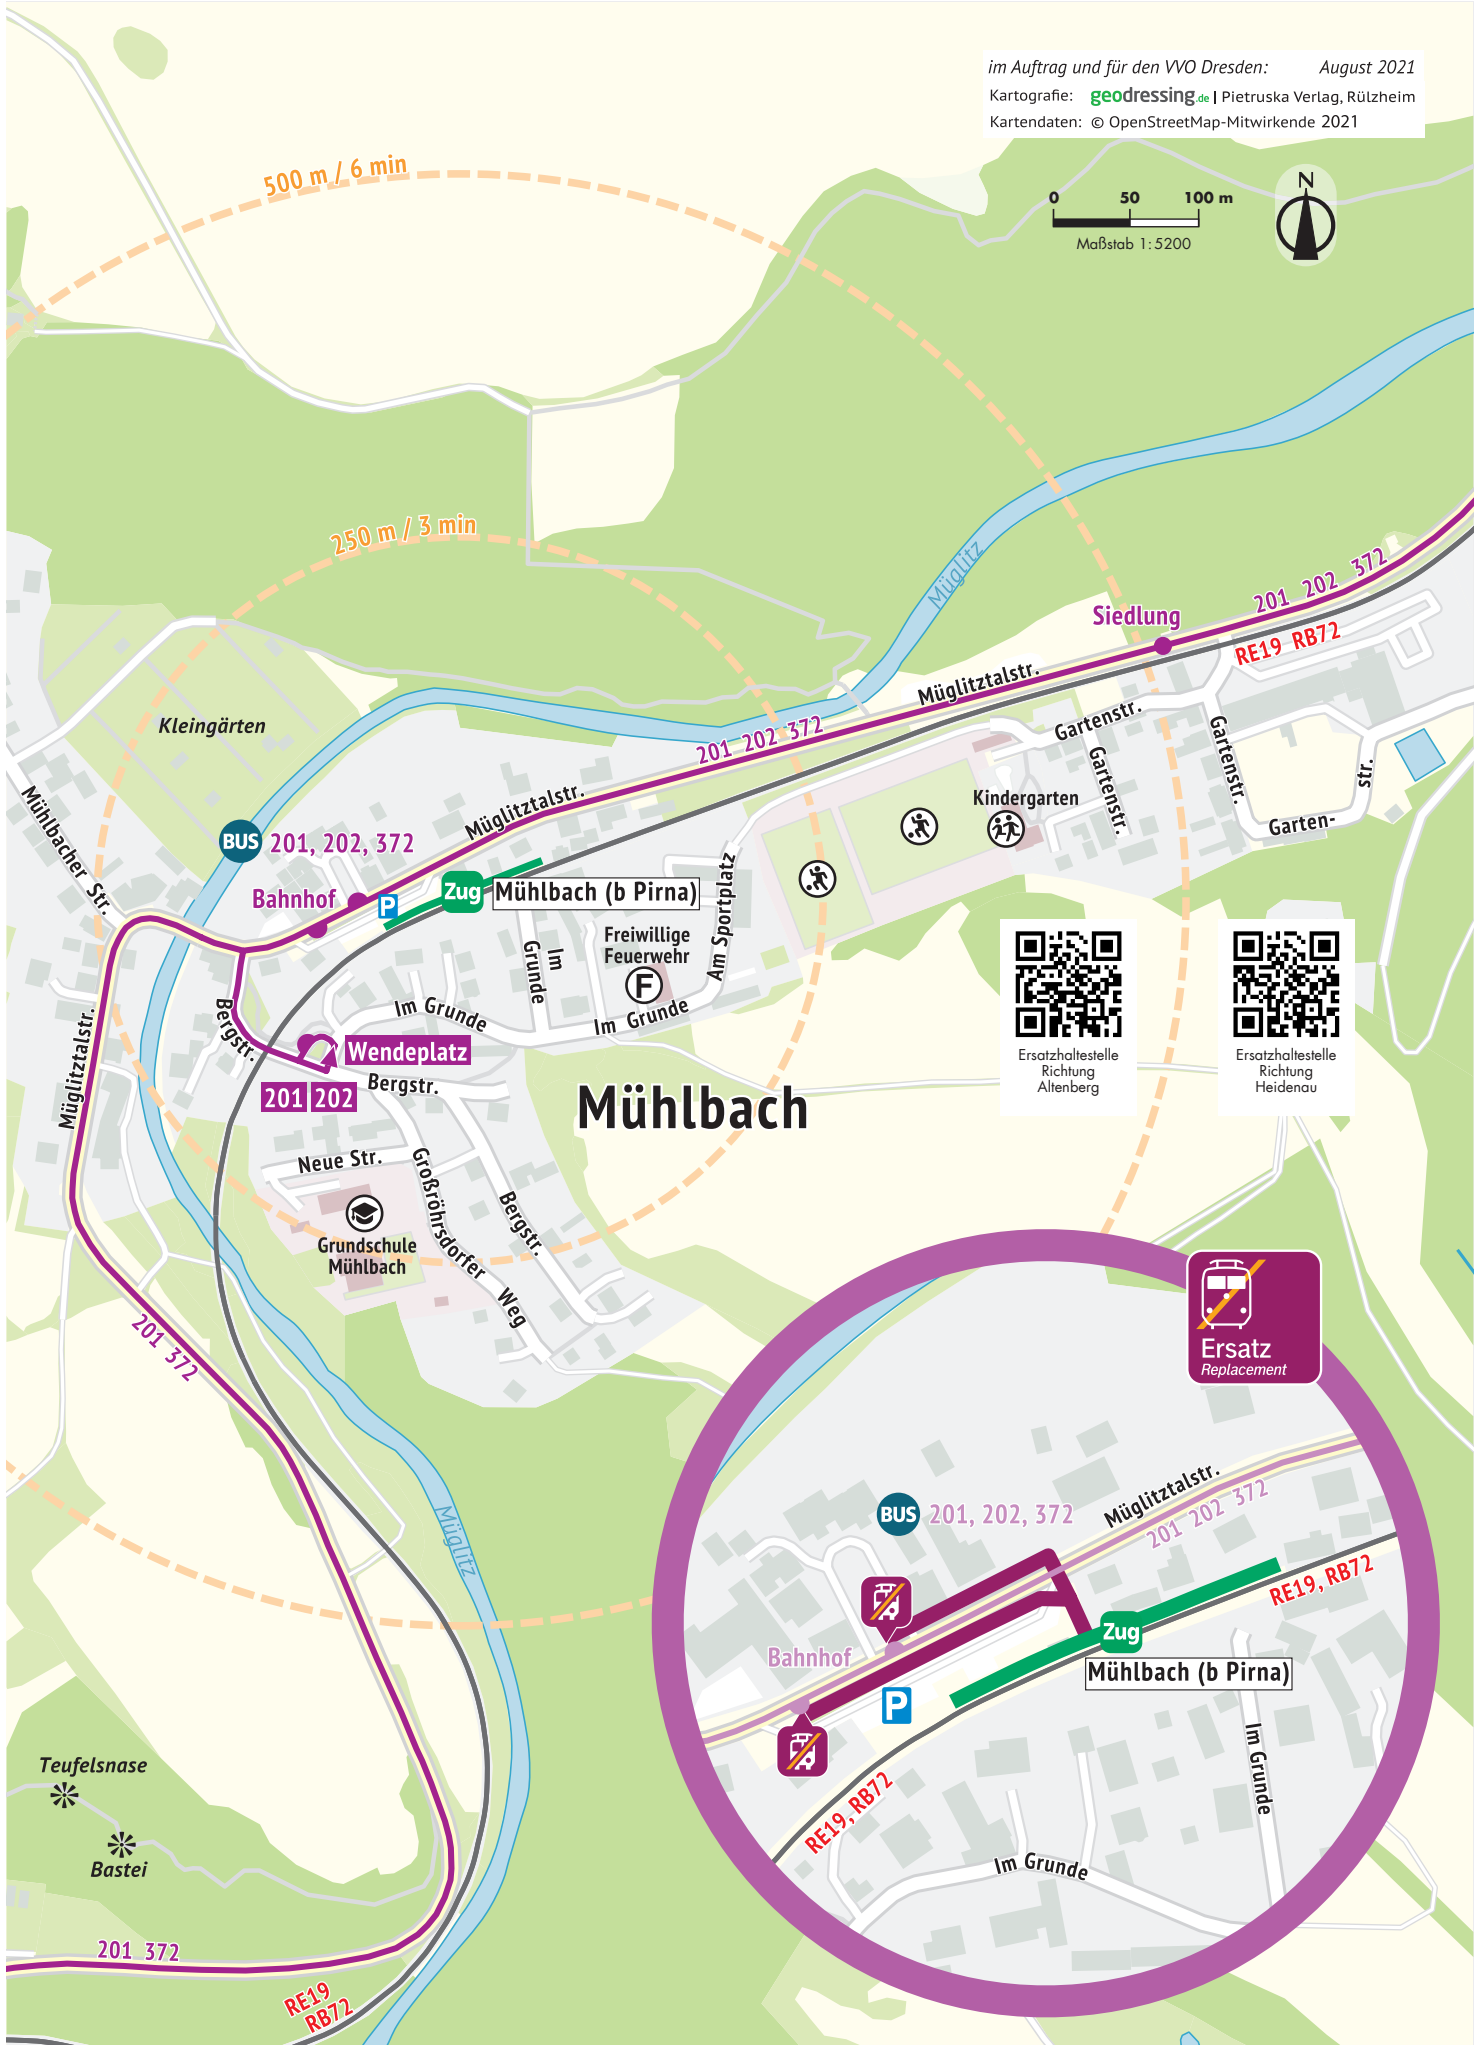

Umgebungsplan Mühlbach (b Pirna)

im Auftrag und für den VVO Dresden: August 2021

Kartografie: geodressing.de | Pietruska Verlag, Rützhelm

Kartendaten: © OpenStreetMap-Mitwirkende 2021

Ersatzhaltestelle
Richtung
Altenberg

Ersatzhaltestelle
Richtung
Heidenau

Mehr Infos www.vvo-online.de