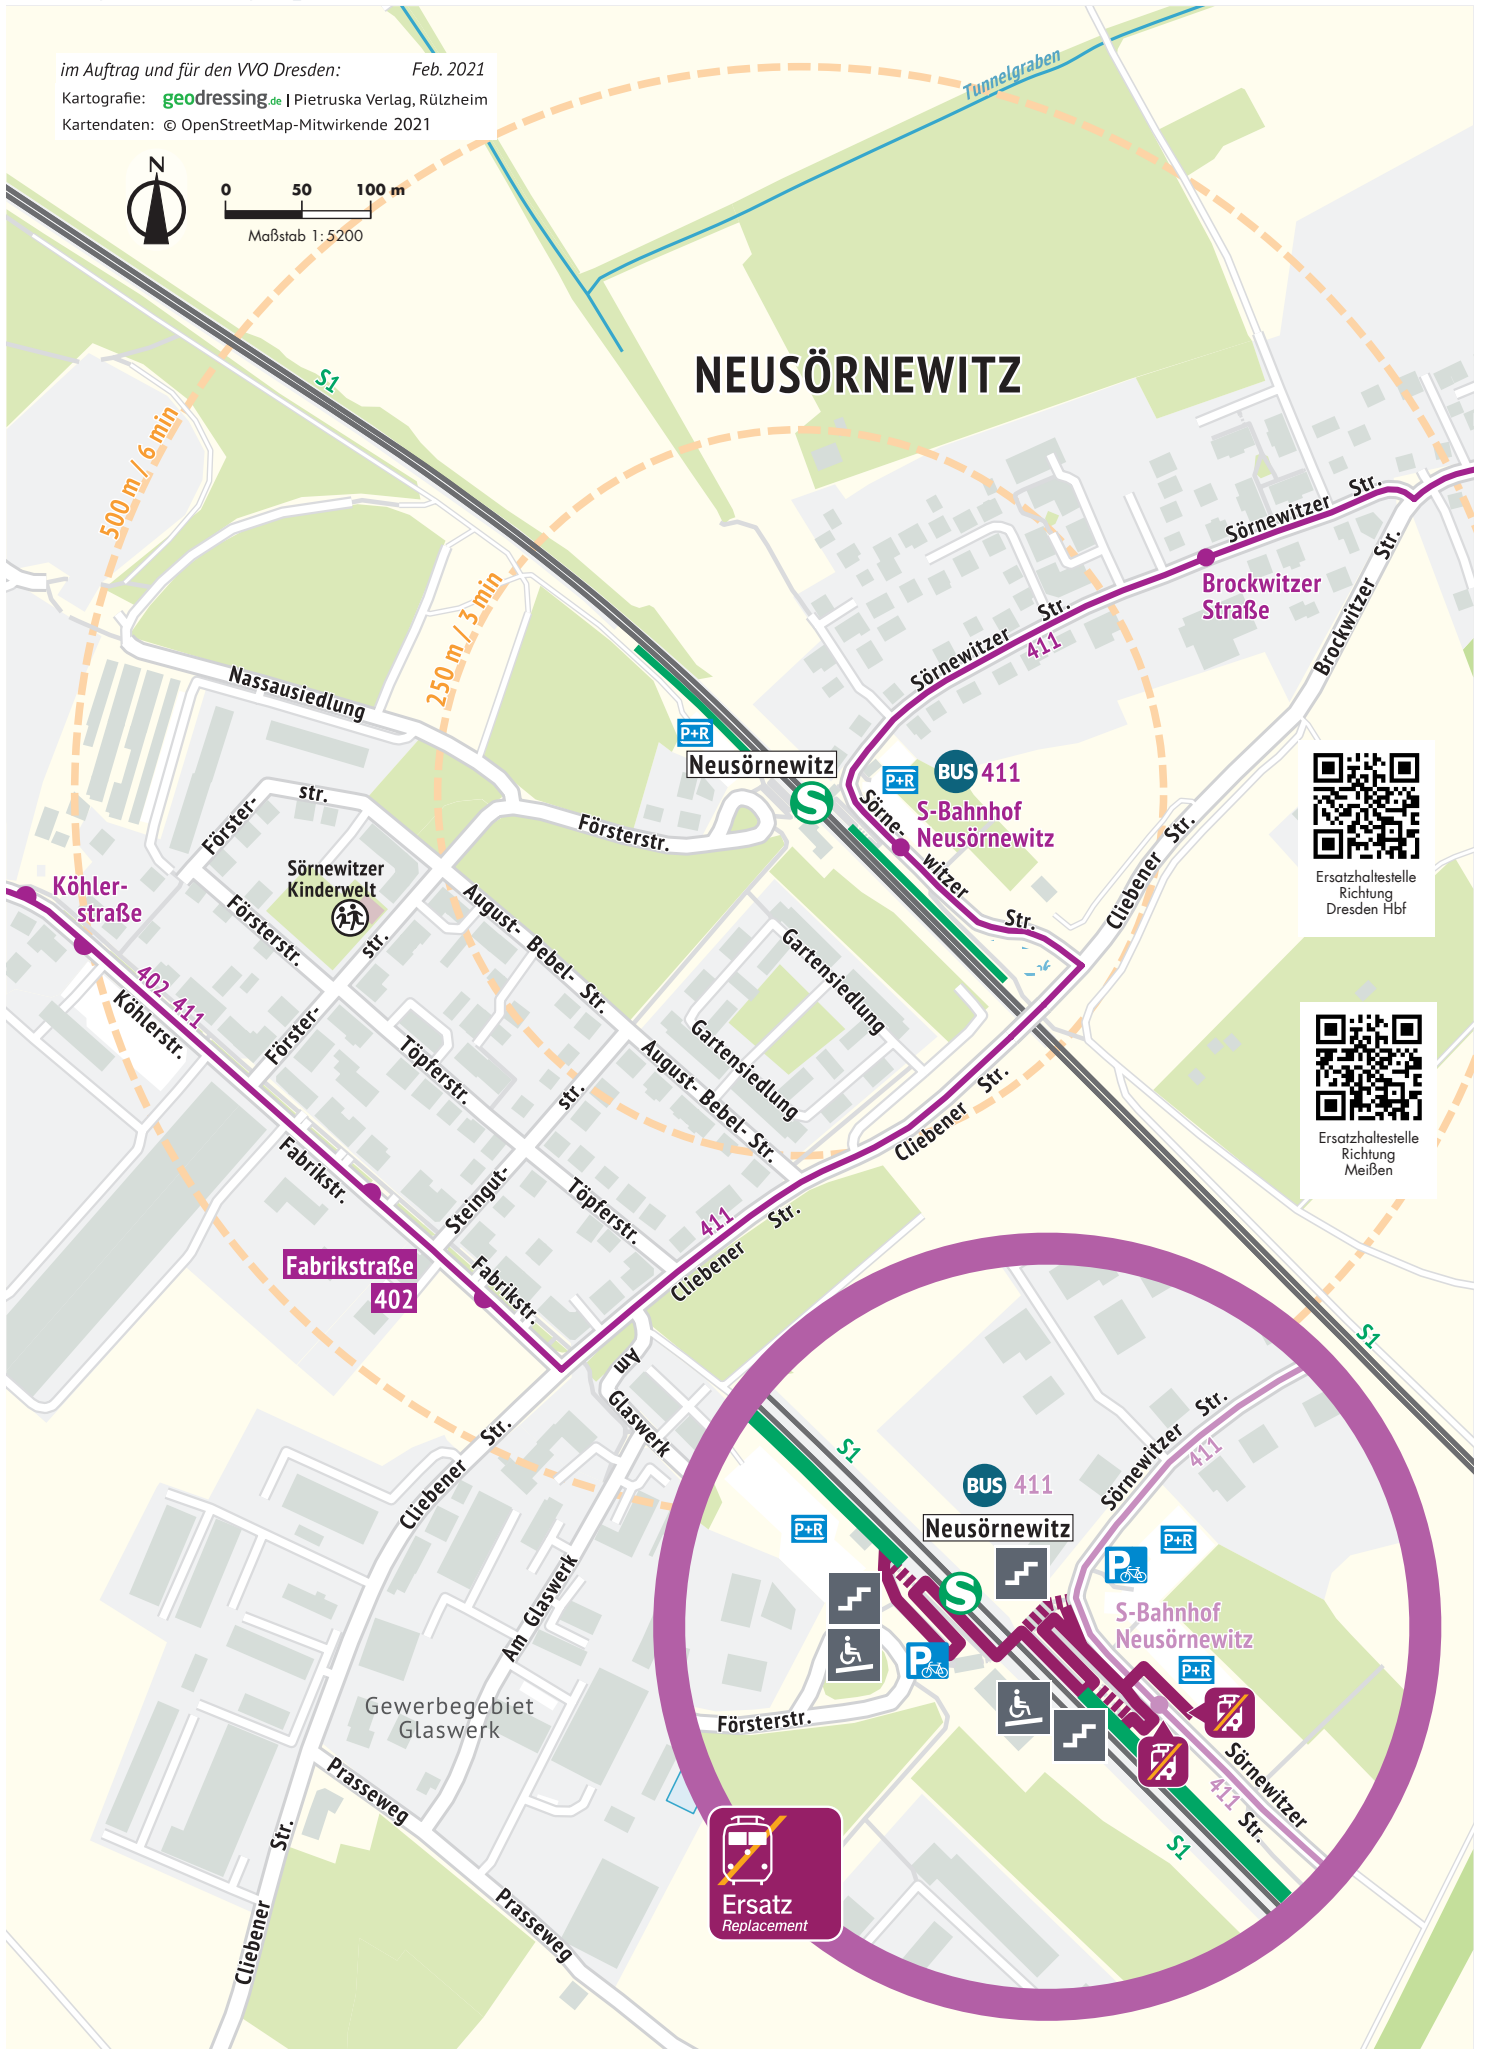

# Umgebungsplan Neusörnewitz

im Auftrag und für den VVO Dresden: Feb. 2021  
Kartografie: [geodressing.de](http://geodressing.de) | Pietruska Verlag, Rülzheim  
Kartendaten: © OpenStreetMap-Mitwirkende 2021

0 50 100 m  
Maßstab 1:5200

Ersatzhaltestelle  
Richtung  
Dresden Hbf

Ersatzhaltestelle  
Richtung  
Meißen