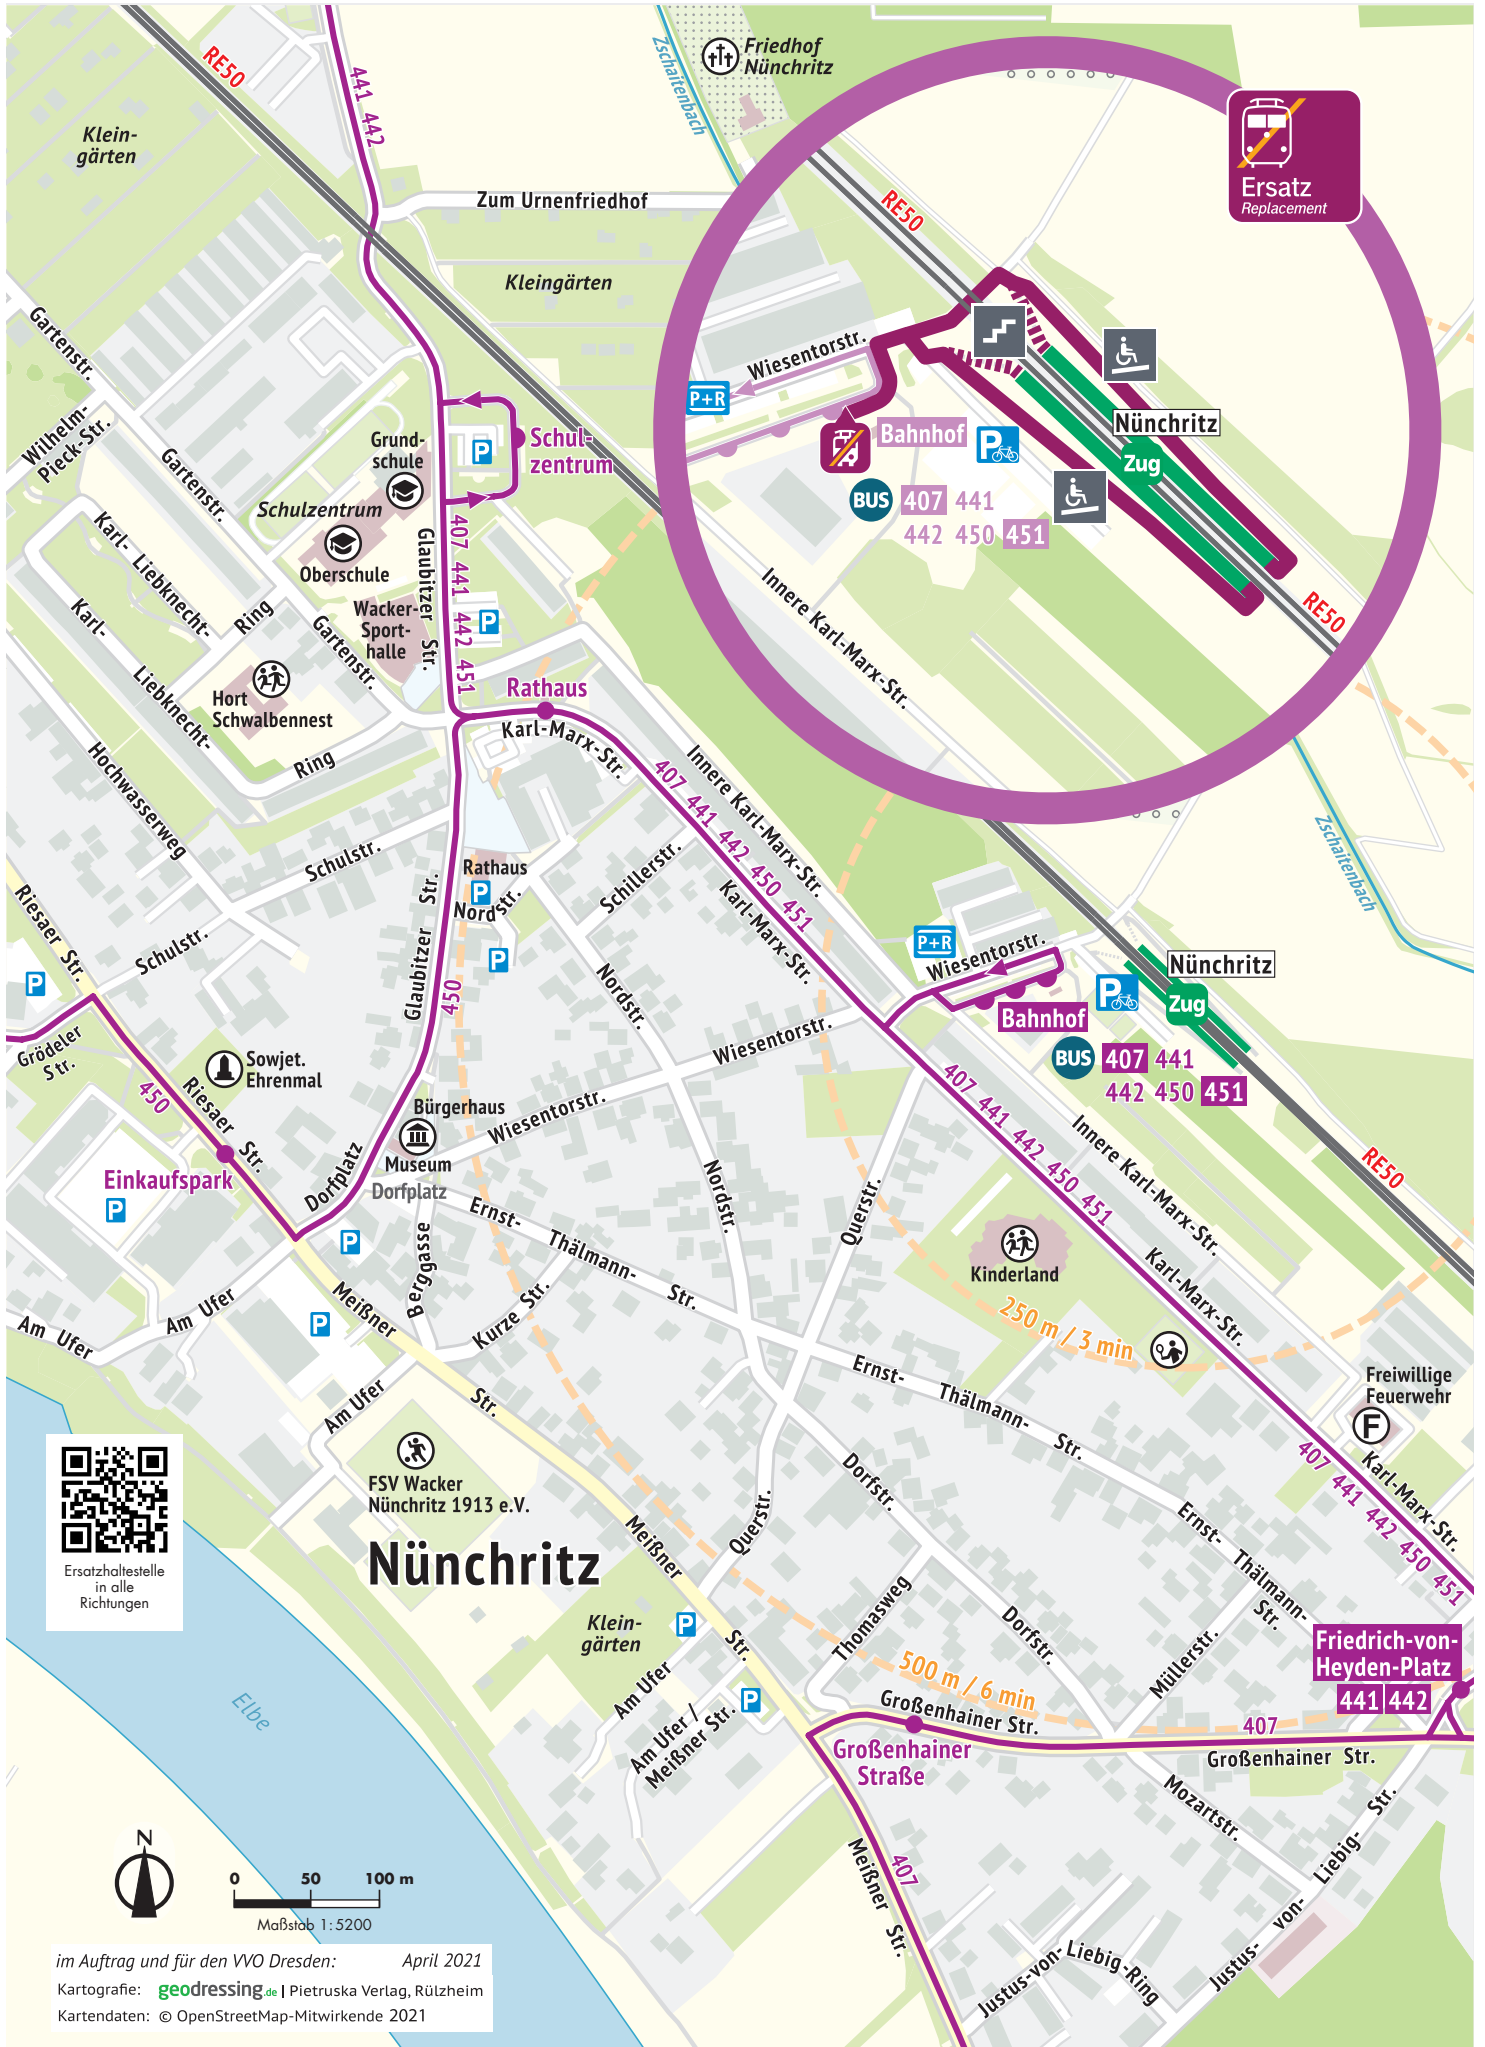

Umgebungsplan Nünchritz

Ersatzhaltestelle
in alle
Richtungen

0 50 100 m
Maßstab 1:5200

im Auftrag und für den VVO Dresden: April 2021
Kartografie: geodressing.de | Pietruska Verlag, Rützhelm
Kartendaten: © OpenStreetMap-Mitwirkende 2021