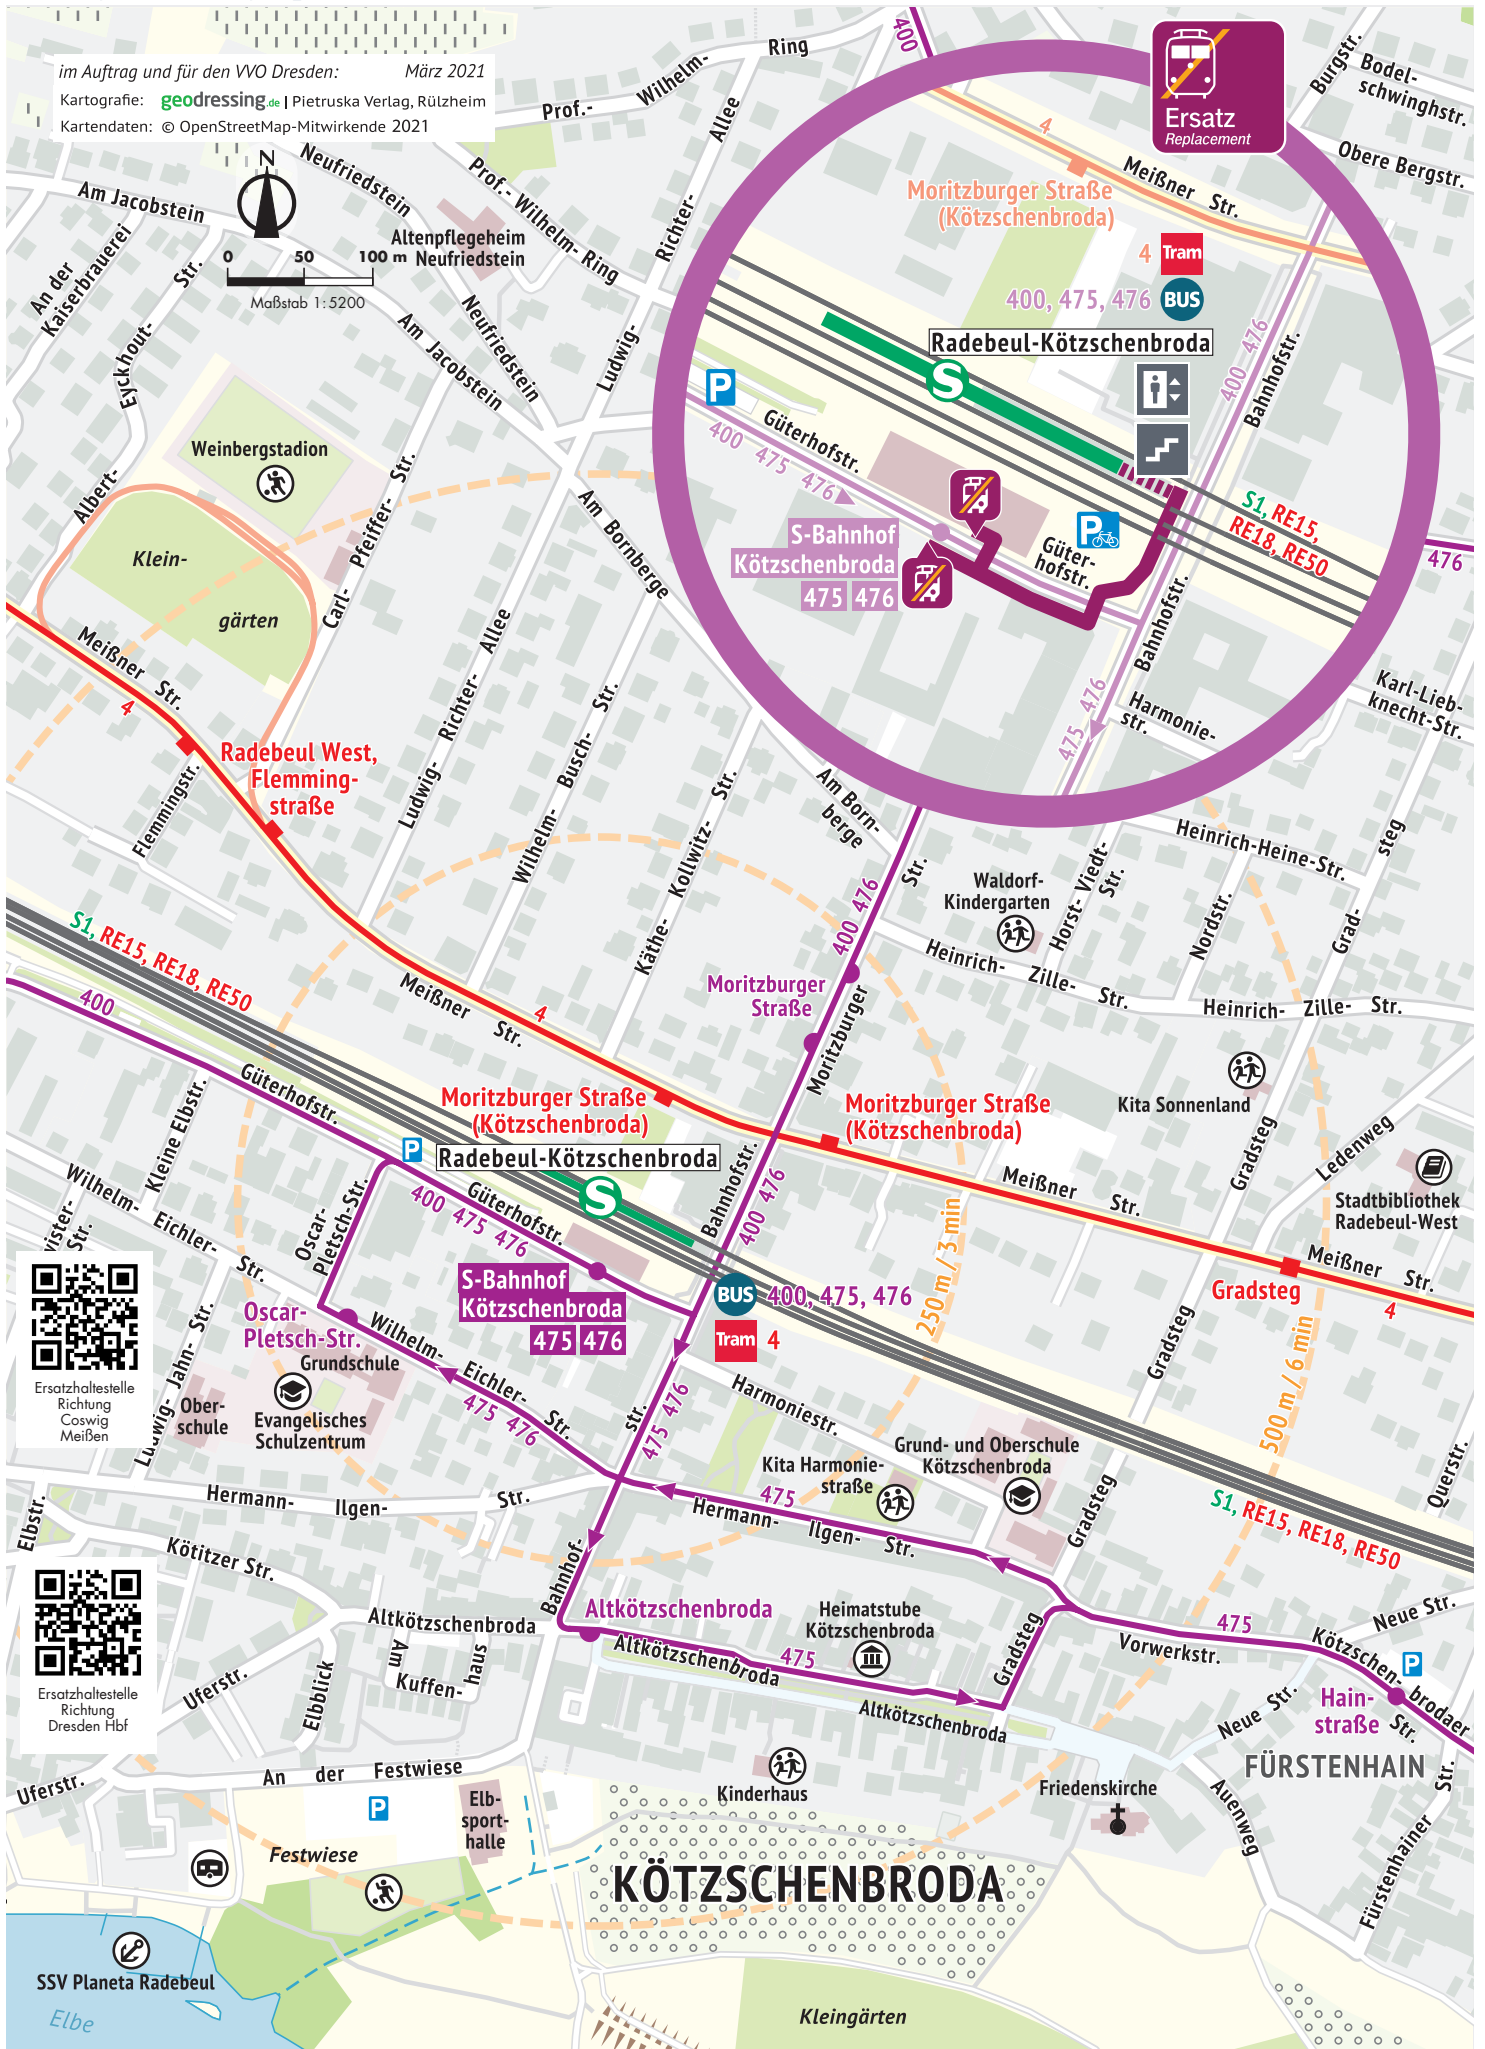

# Umgebungsplan Radebeul-Kötzschenbroda

im Auftrag und für den VVO Dresden: März 2021  
 Kartografie: [geodressing.de](http://geodressing.de) | Pietruska Verlag, Rülzheim  
 Kartendaten: © OpenStreetMap-Mitwirkende 2021

Ersatzhaltestelle  
Richtung  
Coswig  
Meißen

Ersatzhaltestelle  
Richtung  
Dresden Hbf

Mehr Infos [www.vvo-online.de](http://www.vvo-online.de)