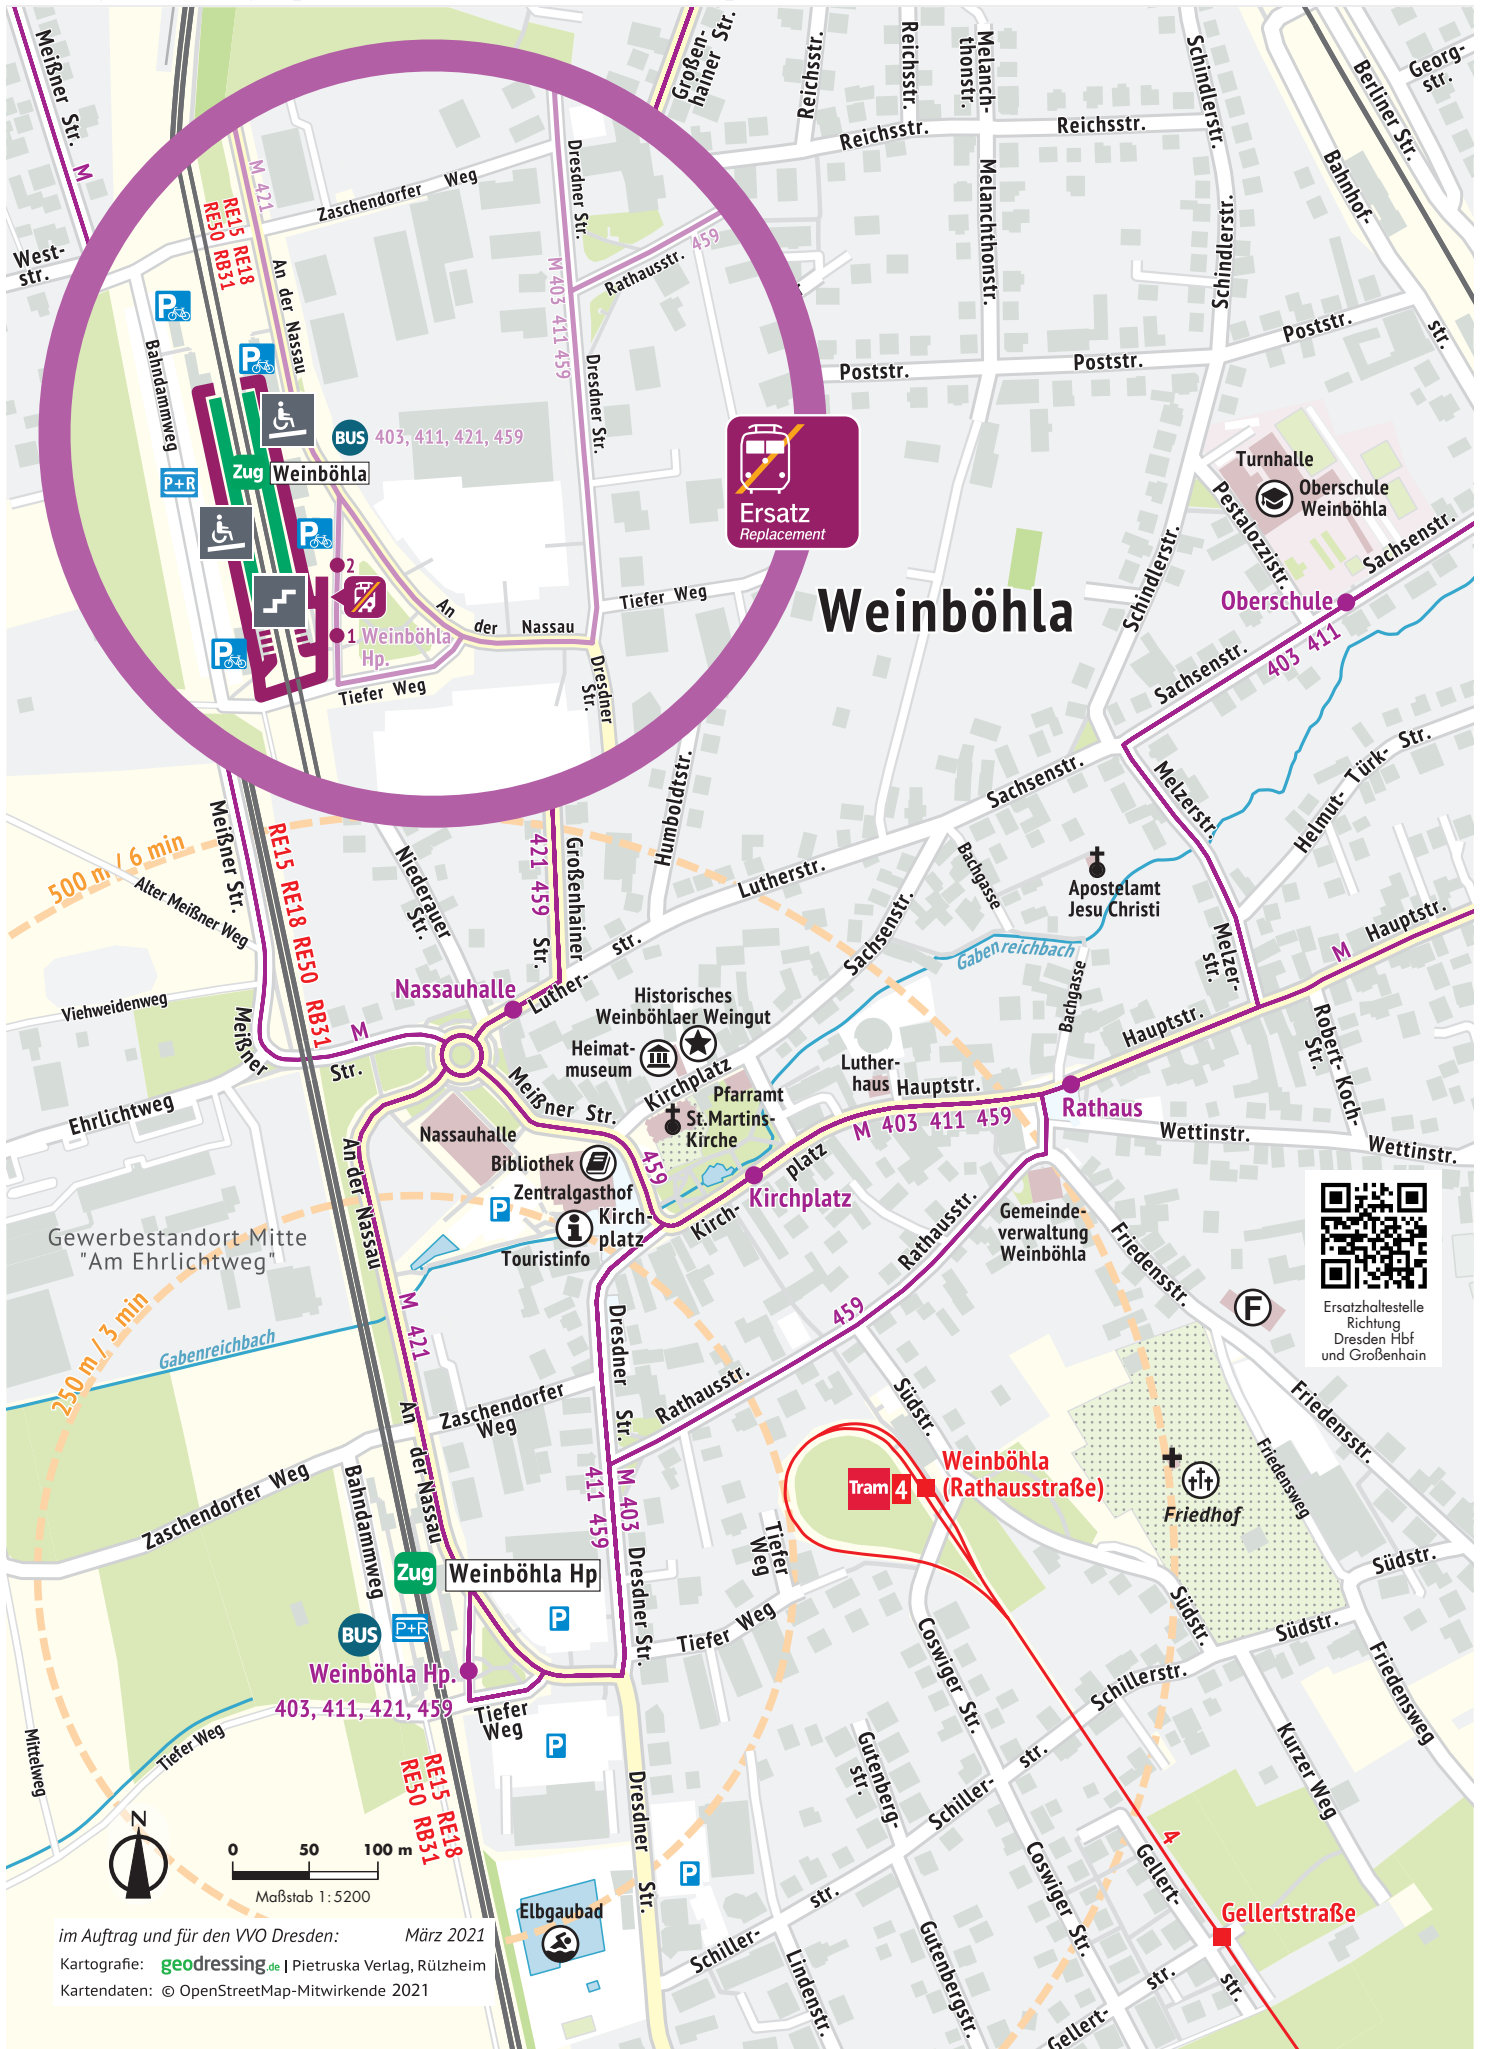

Umgebungsplan Weinböhla Hp

im Auftrag und für den VVO Dresden: März 2021
 Kartografie: geodressing.de | Pietruska Verlag, Rülzheim
 Kartendaten: © OpenStreetMap-Mitwirkende 2021

Mehr Infos www.vvo-online.de